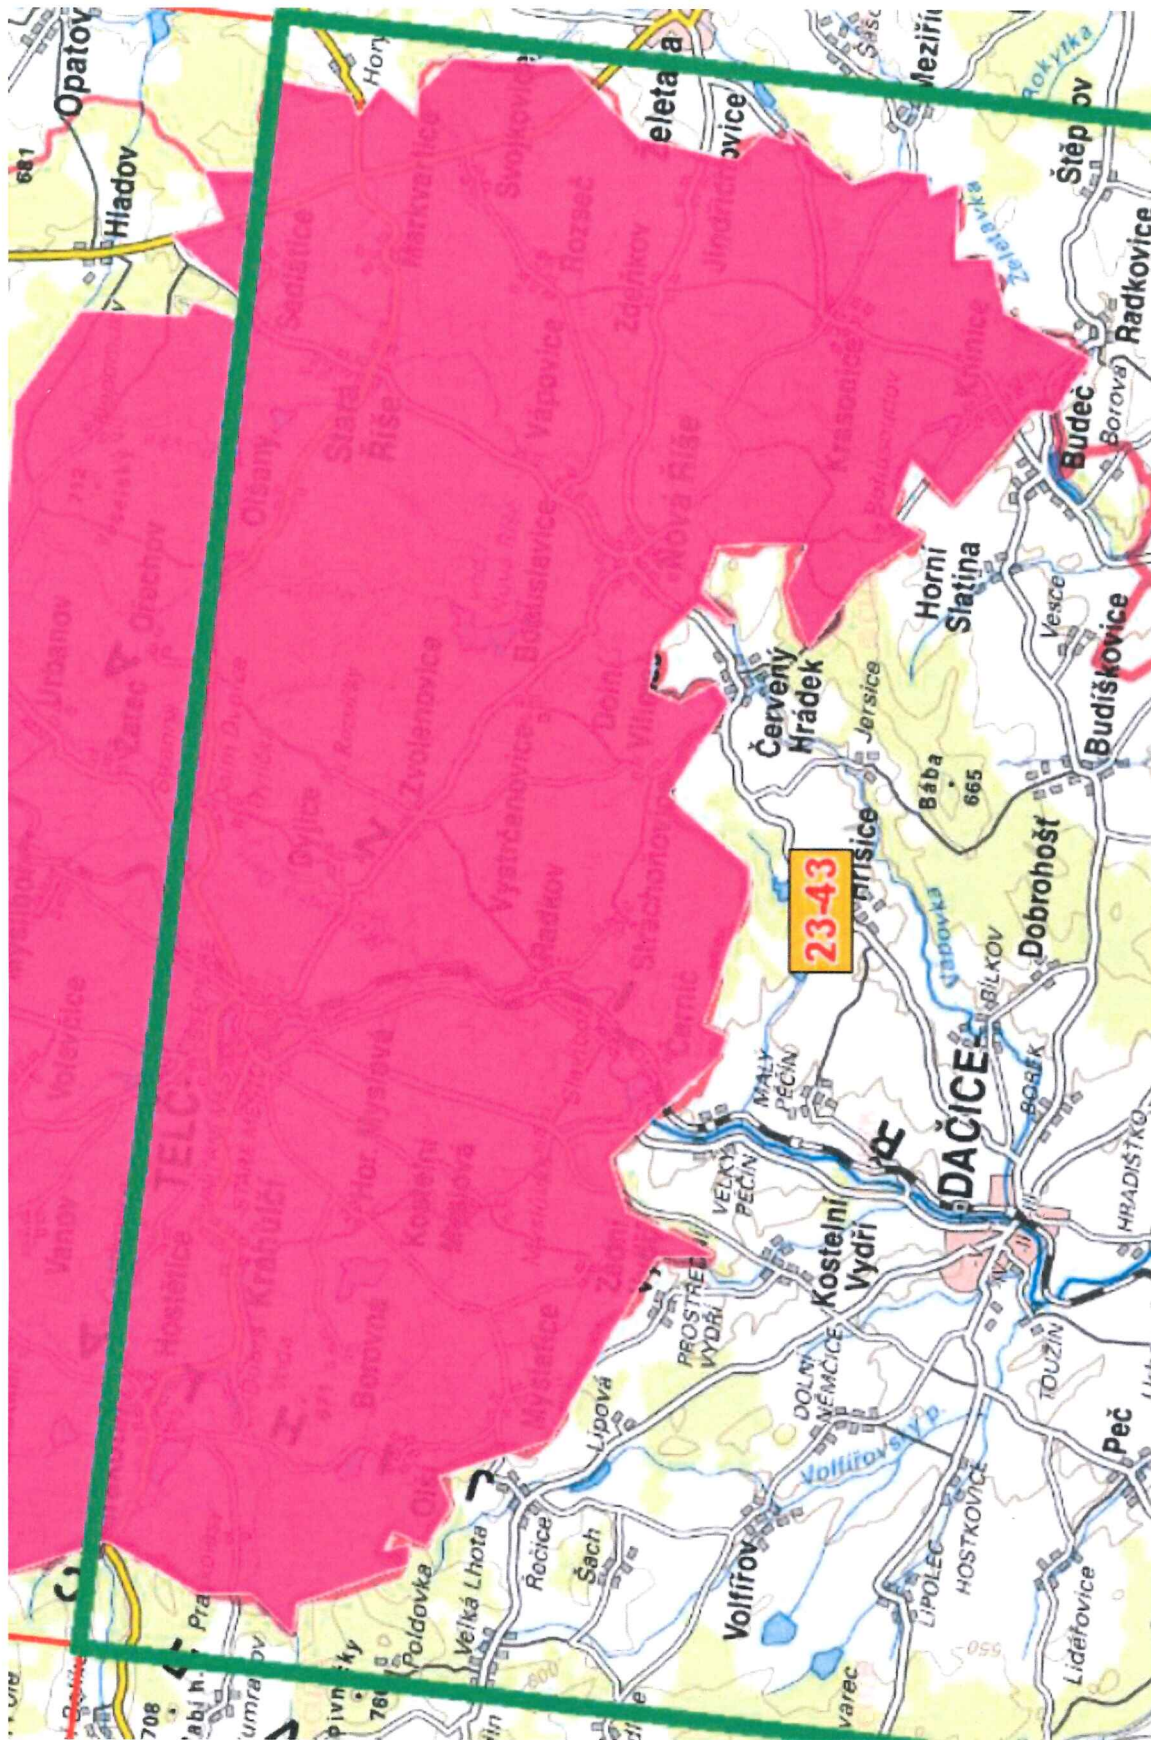

Příloha 1 : Telč 23-43