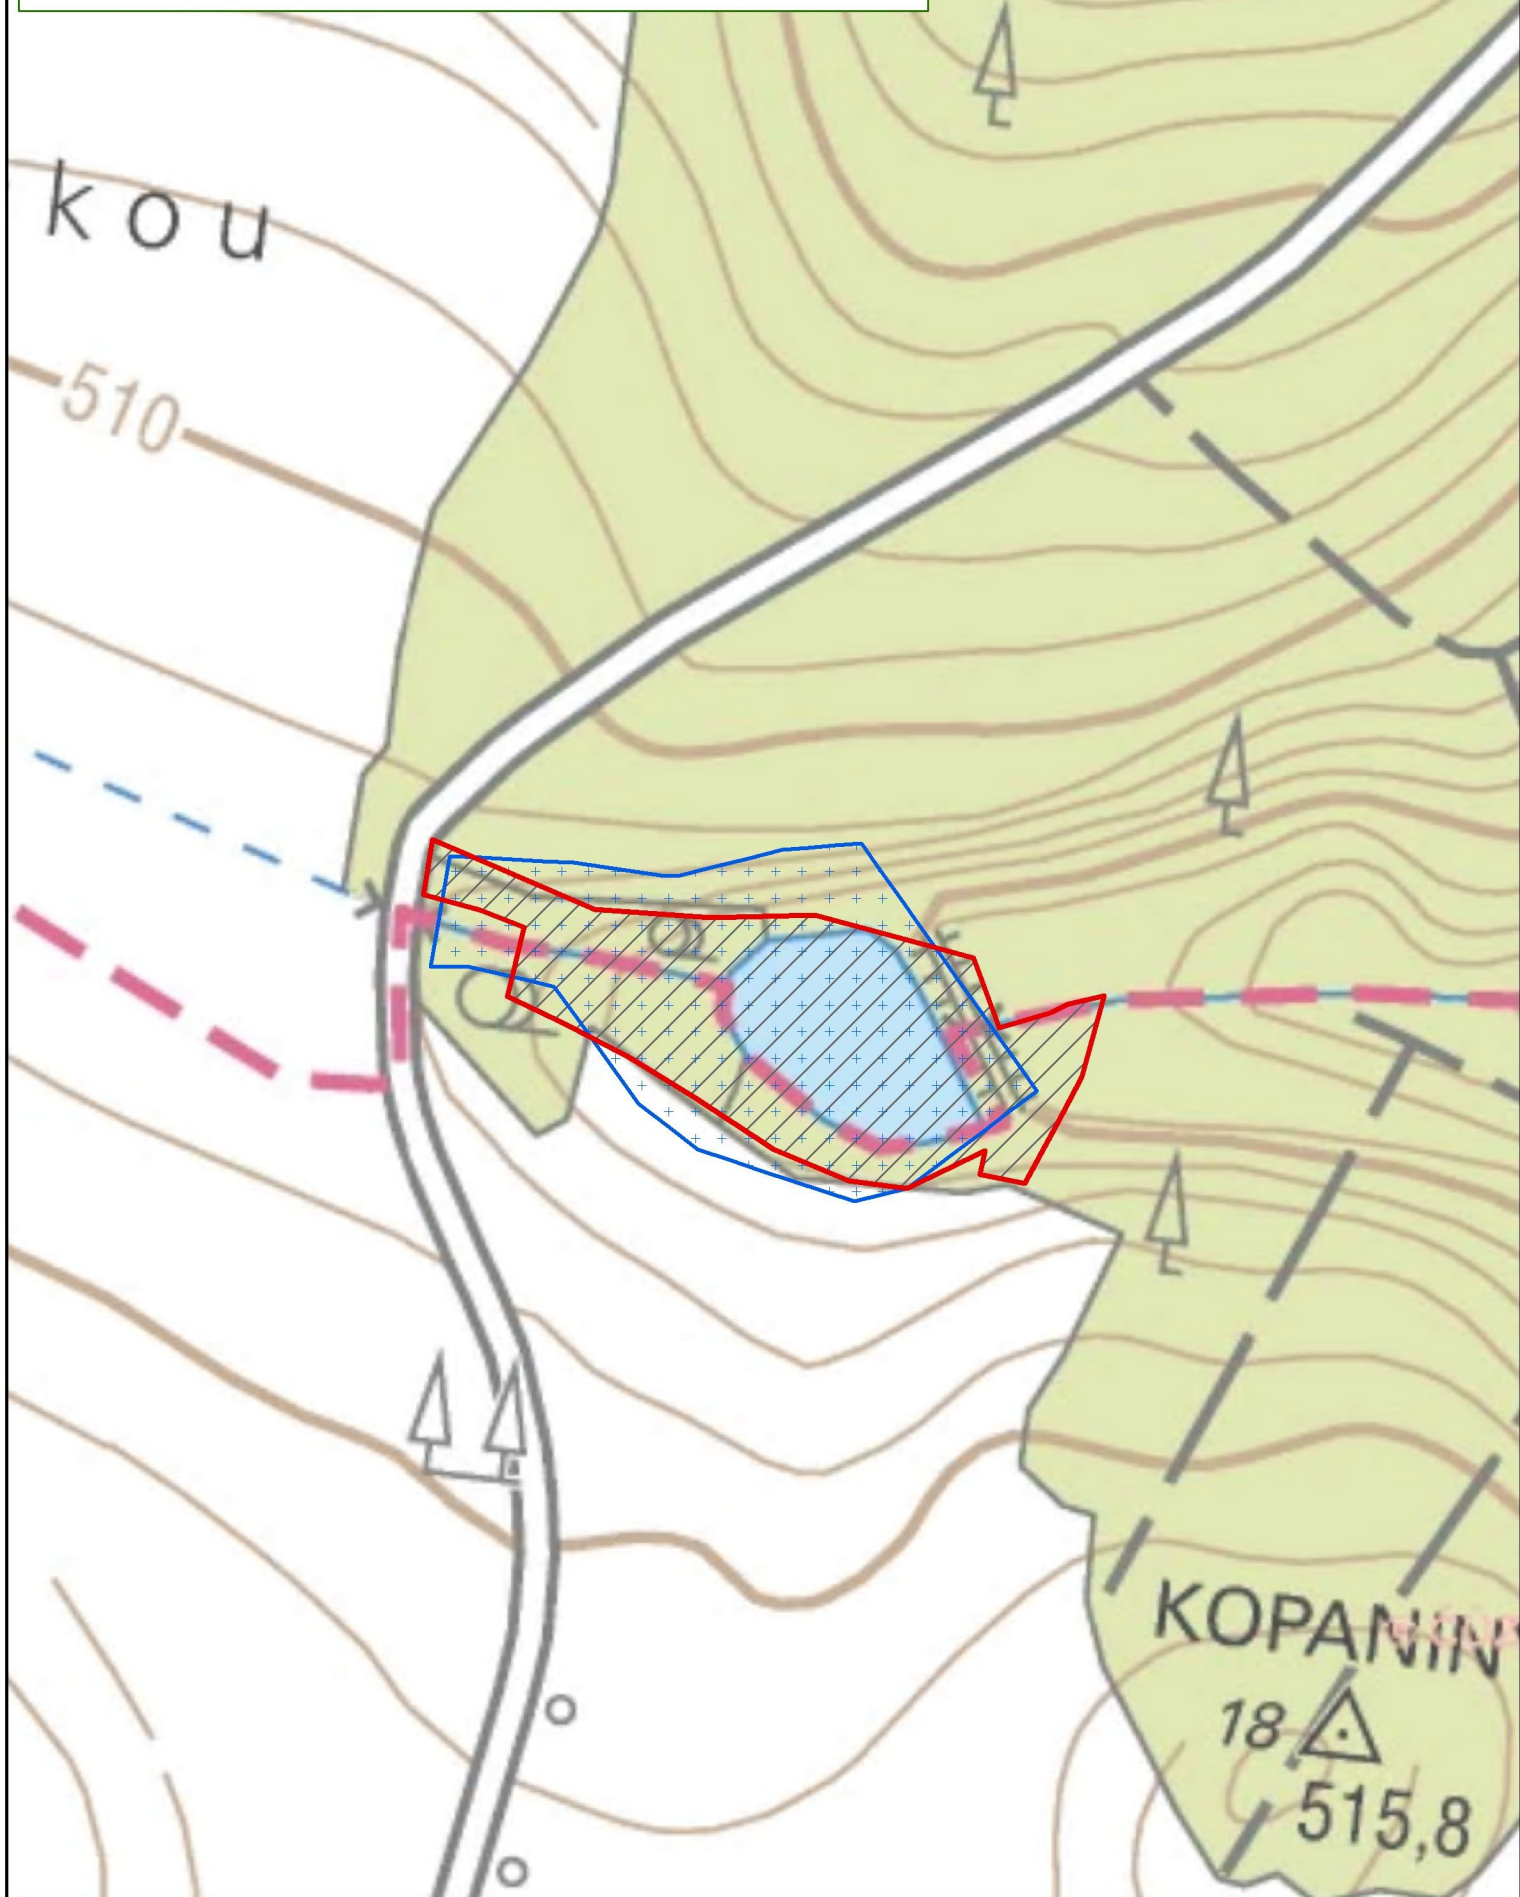

Navrhovaná změna hranice EVL CZ0613336 V kopaninách

-  navrhovaná změna hranice EVL
-  hranice stávající EVL
-  MZCHÚ